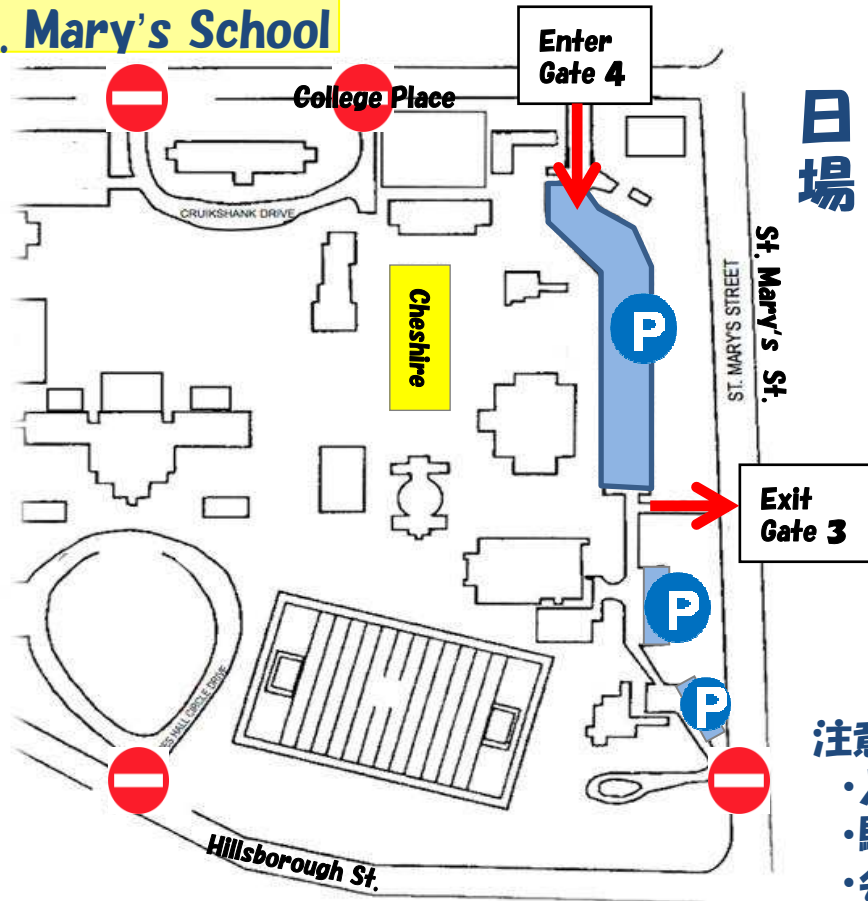

2018年 秋

ローリー日本語補習学校

古本市

St. Mary's School

日時：11月10日(土) 10:00~12:00
 場所：St. Mary's School Cheshire B1F
 900 Hillsborough St. Raleigh NC 27603
 *入口GATE 4 [1100 College Place]

注意事項

- ・入り口は Gate 4 限定です
- ・駐車場の 一方通行 にご協力願います
- ・会場と駐車場内以外の構内の立ち入りはお控えください
- ・お帰りの際は Gate 3 をご利用ください

おまちしております！

日本語の本, DVDなど 単品 \$ 1 ! 現金払いのみでお願いします

売上金は全てローリー補習校に寄付され子供たちの学校生活に役立てられます

2018 Fall Japanese Book Fair

Japanese Language School of Raleigh Japanese Used Book Sale

When : November 10 [SAT] 10:00~12:00
Where : St. Mary's School Cheshire B1F
900 Hillsborough St. Raleigh NC 27603
***GATE 4 [1100 College Place]**

We look forward to seeing you!

Note

- Entrance is limited to **Gate 4**.
- Foot traffic is limited to parking lot and Cheshire Hall only.
- Please remember that parking lot traffic is **one way only**.
- Use **Gate 3** for exit.