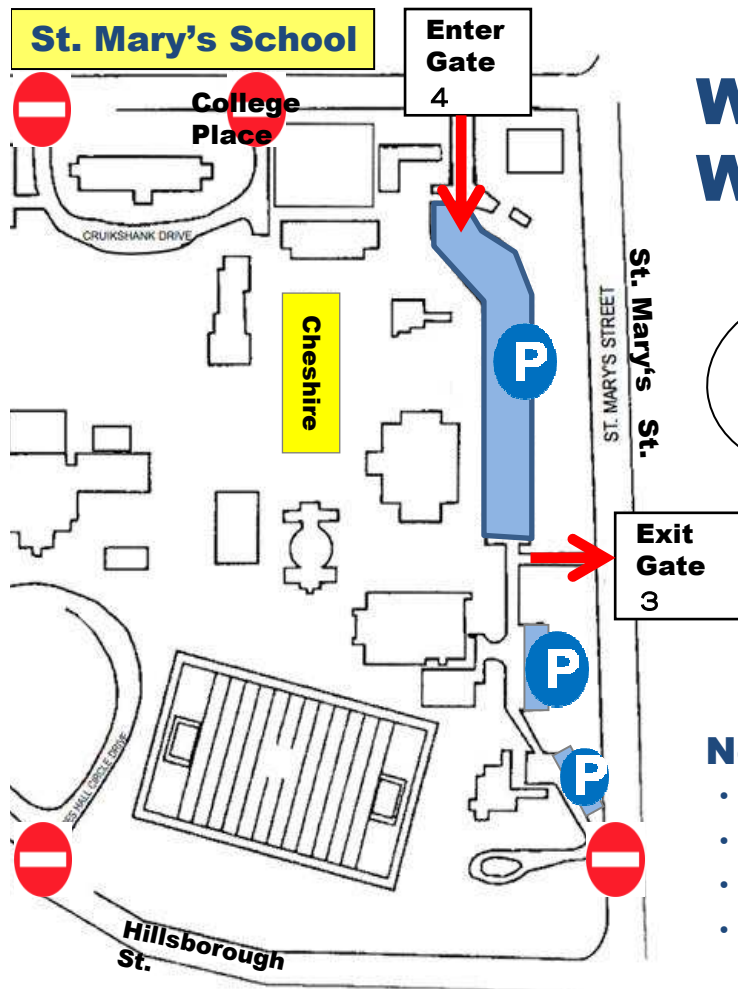

2018年 秋

ローリー日本語補習学校

古本市

St. Mary's School

日時：11月10日(土) 10:00~12:00
 場所：St. Mary's School Cheshire B1F
 900 Hillsborough St. Raleigh NC 27603
 *入口GATE 4 [1100 College Place]

注意事項

- ・入り口は Gate 4 限定です
- ・駐車場の 一方通行 にご協力願います
- ・会場と駐車場内以外の構内の立ち入りはお控えください
- ・お帰りの際は Gate 3 をご利用ください

We look forward to seeing you!

Note

- Entrance is limited to **Gate 4**.
- Foot traffic is limited to parking lot and Cheshire Hall only.
- Please remember that parking lot traffic is **one way only**.
- Use **Gate 3** for exit.