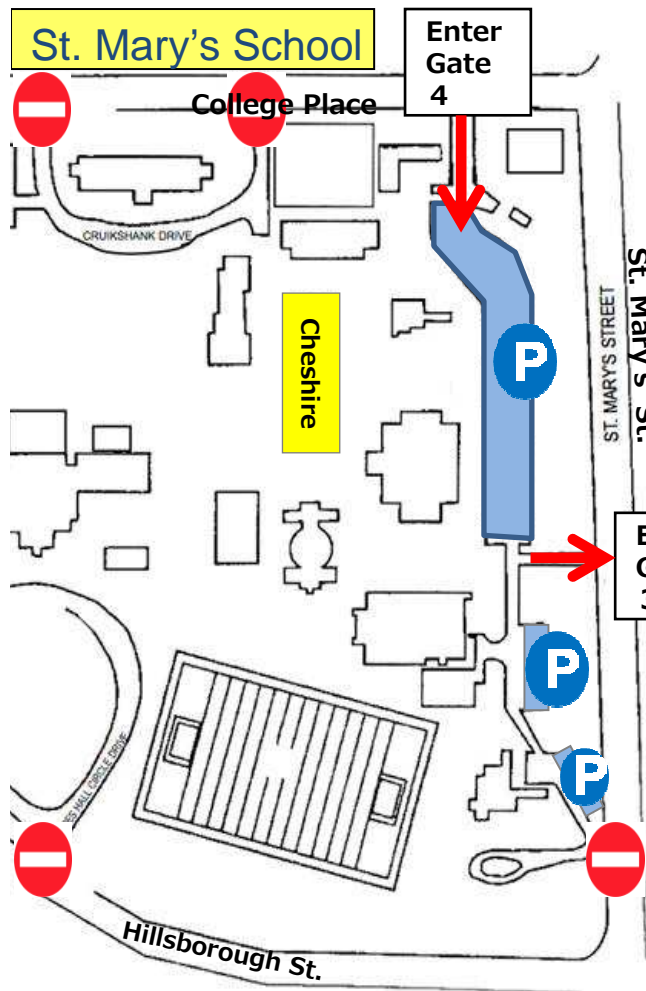

2018 Fall Japanese Book Fair

Japanese Language School of Raleigh
Japanese Used Book Sale

When
Where

11月10日(土) 10:00~12:00
St. Mary's School Cheshire B1F
900 Hillsborough St. Raleigh NC 27603
*入口GATE 4 [1100 College Place]

We look forward to seeing you