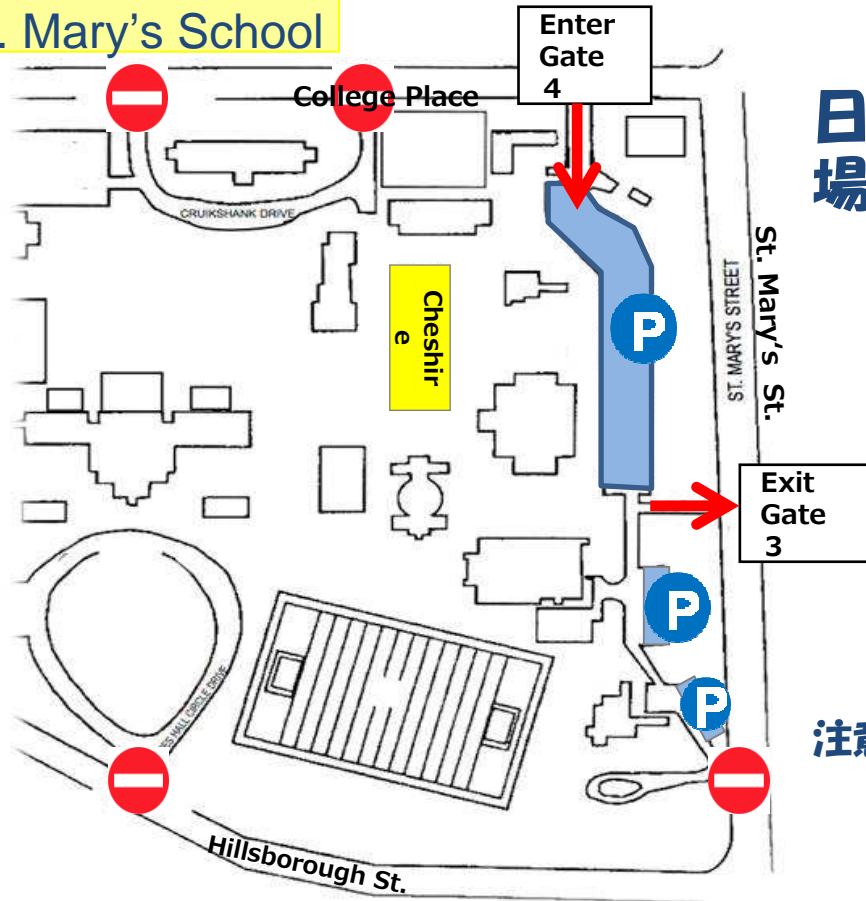

2018年 秋

ローリー日本語補習学校

古本市

St. Mary's School

日時 11月10日(土) 10:00~12:00
場所 St. Mary's School CheshireB1F
 900 Hillsborough St. Raleigh NC 27603
 *入口GATE 4 [1100 College Place]

注意事項

- ・入り口は Gate 4 限定です
- ・駐車場の **一方通行** にご協力願います
- ・会場と駐車場内以外の構内の立ち入りはお控えください
- ・お帰りの際は Gate 3 をご利用ください

おまちしております！

日本語の本, DVDなど 単品\$1! 現金払いのみでお願いします

売上金は全てローリー補習校に寄付され子供たちの学校生活に役立てられます

2018 Fall Japanese Book Fair

Japanese Language School of Raleigh
Japanese Used Book Sale

When
Where

11月10日(土) 10:00~12:00
St. Mary's School Cheshire B1F
900 Hillsborough St. Raleigh NC 27603
***入口GATE 4 [1100 College Place]**

We look forward to seeing you

Note

- Entrance is limited to **Gate 4**.
- Foot traffic is limited to parking lot and Cheshire Hall only.
- Please remember that parking lot traffic is **one way only**.
- Use **Gate 3** for exit.